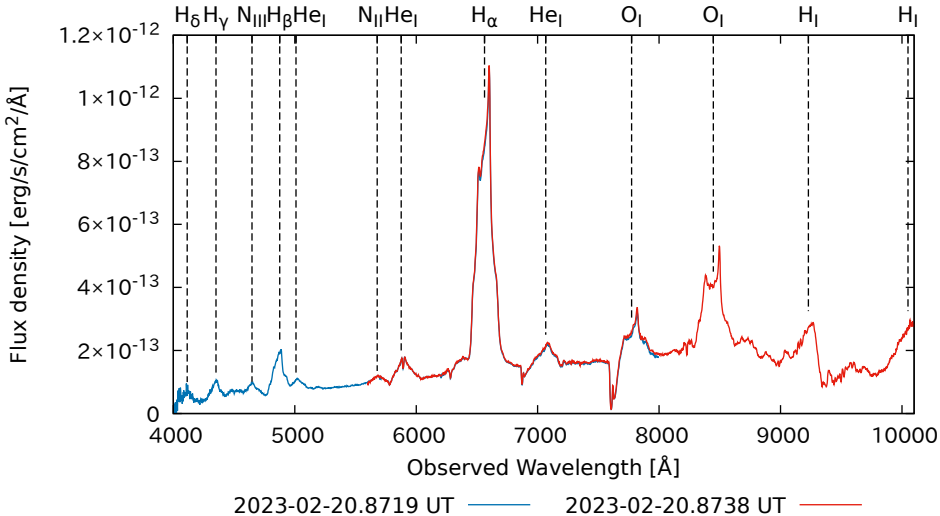

Spectrum of TCP J17562787-1714548 (Taguchi, ATel #15911)

Spectrum of TCP J17562787-1714548 (Taguchi, ATel #15911)