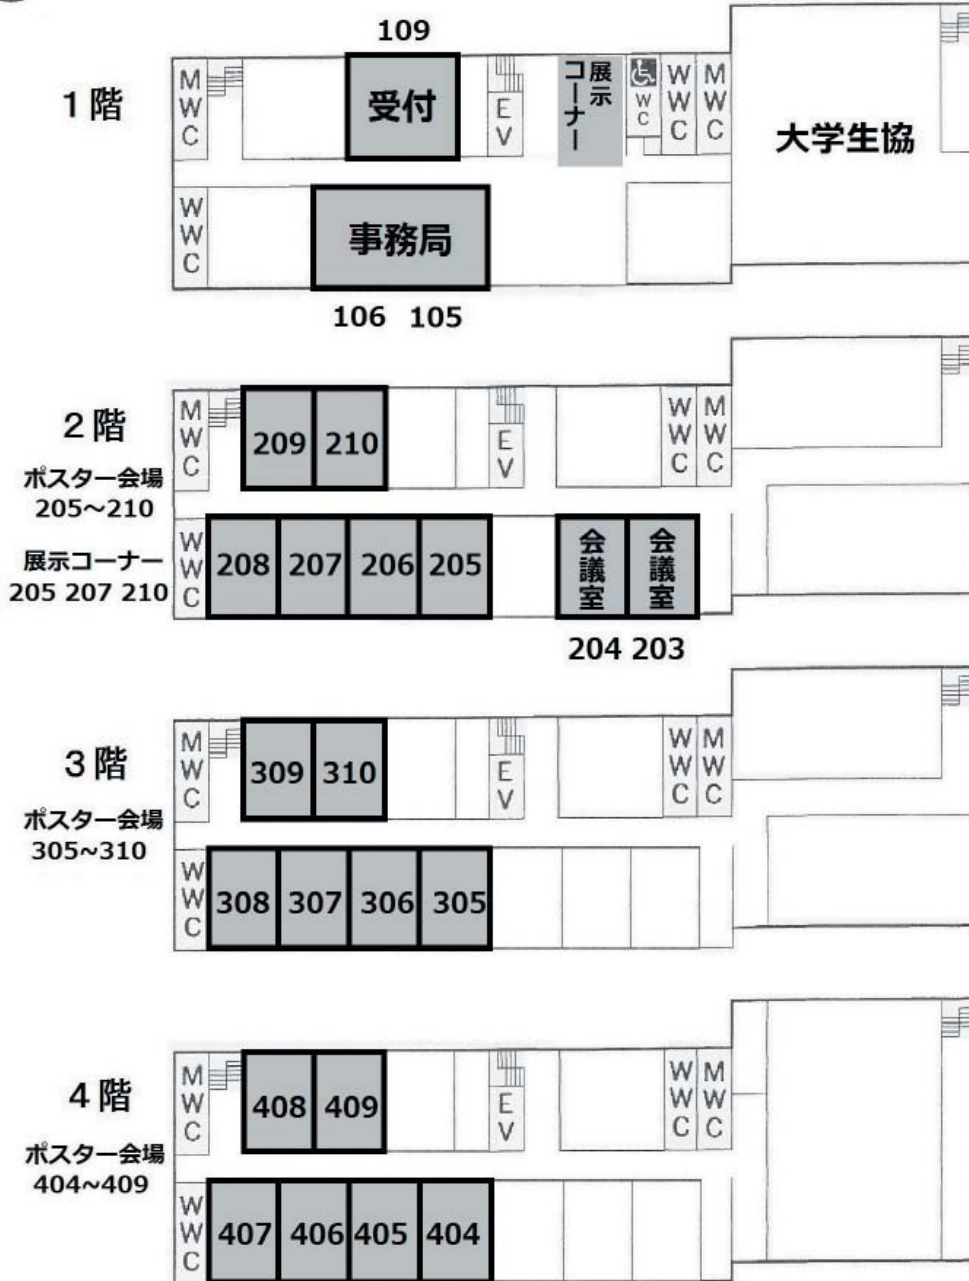

春季年会会場（龍谷大学・深草キャンパス）のご案内

交通案内

●京都駅から

- ・JR奈良線 下り 普通 稲荷駅下車（日中1時間4本 所要時間約5分 運賃140円）南西へ徒歩約10分
- ・地下鉄烏丸線 竹田/新田辺・近鉄奈良方面行き くいな橋駅下車（所要時間約6分 運賃250円）東へ徒歩約10分

●京阪電鉄京阪本線 深草駅下車 西へ徒歩約5分（深草駅は普通・準急のみ停車）

●大阪伊丹空港から

空港リムジンバス京都行き（南ターミナル15番のりば 北ターミナル5番のりば、日中20分間隔）
 京都駅八条口下車（所要時間50分～55分 運賃1280円）以降京都駅からと同じ

●関西国際空港から

- ・空港リムジンバス京都/高速京田辺行き（旅客ターミナルビル1F8番のりば、日中1時間に2本または1本）
 京都駅八条口下車（標準所要時間約88分 運賃2500円）以降京都駅からと同じ
- ・関西空港駅から 特急はるか 京都行き 京都駅下車（日中30分間隔 所要時間約75分 自由席運賃2980円）
 以降京都駅からと同じ

キャンパスマップ

- ・会場: 龍谷大学深草キャンパス2号館, 3号館, 21号館
- ・最寄り駅: 京阪電鉄京阪本線 深草駅
JR奈良線 稲荷駅
京都市営地下鉄烏丸線 くいな橋駅
- ・受付: 2号館1階
- ・講演会場: 21号館2階, 4階~6階, 3号館2階(ジュニアセッション)
- ・ポスター会場: 2号館2階~4階
- ・正会員・賛助会員展示コーナー: 2号館1階, 2階
- ・総会: 3号館3階
- ・会議室: 2号館2階
- ・インターネット室: 21号館4階
- ・懇親会: 3号館地下食堂

※龍谷大学は全館禁煙です。喫煙は学内に設置されている「卒煙支援ブース」にてお願いいたします。

会場案内図 2号館

- 205：地上観、展示
- 206：地上観
- 207：地上観、展示
- 208：飛翔観
- 209：飛翔観
- 210：教育・他、展示

- 305：高密度星
- 306：超新星爆発、太陽系、太陽
- 307：恒星、星・惑星
- 308：星・惑星、星間現象
- 309：銀河、銀河核
- 310：銀河団、宇宙論、銀河形成、PDL

- 404：ジュニア
- 405：ジュニア
- 406：ジュニア
- 407：ジュニア
- 408：プラズマ
- 409：プラズマ

会場案内図

21号館

3号館