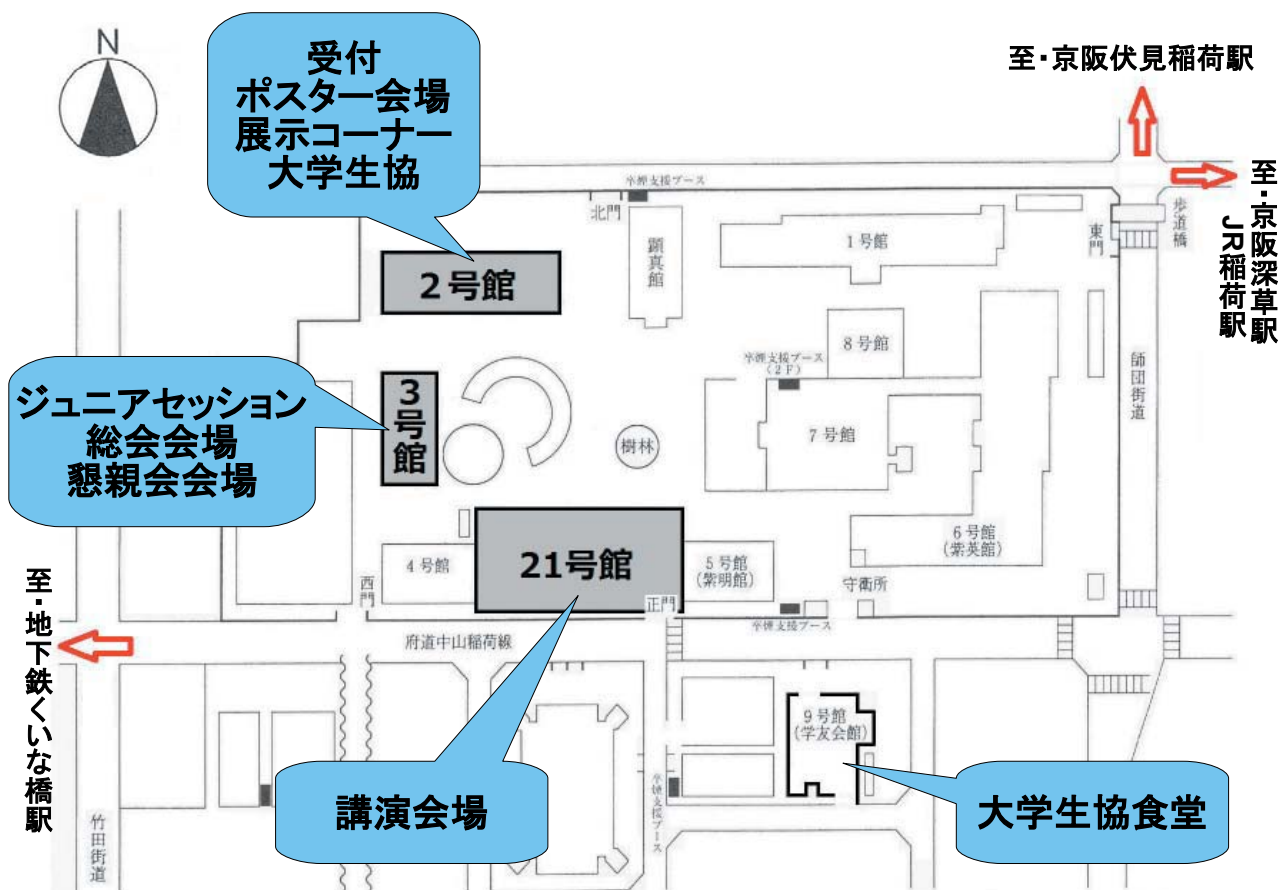

春季年会会場（龍谷大学・深草キャンパス）のご案内

交通案内

●京都駅から

- ・JR奈良線 下り 普通 稲荷駅下車（日中1時間4本 所要時間約5分 運賃140円）南西へ徒歩約10分
- ・地下鉄烏丸線 竹田/新田辺・近鉄奈良方面行き くいな橋駅下車（所要時間約6分 運賃250円）東へ徒歩約10分

●京阪電鉄京阪本線 深草駅下車 西へ徒歩約5分（深草駅は普通・準急のみ停車）

●大阪伊丹空港から

空港リムジンバス京都行き（南ターミナル15番のりば 北ターミナル5番のりば、日中20分間隔）
 京都駅八条口下車（所要時間50分～55分 運賃1280円）以降京都駅からと同じ

●関西国際空港から

- ・空港リムジンバス京都/高速京田辺行き（旅客ターミナルビル1F8番のりば、日中1時間に2本または1本）
 京都駅八条口下車（標準所要時間約88分 運賃2500円）以降京都駅からと同じ
- ・関西空港駅から 特急はるか 京都行き 京都駅下車（日中30分間隔 所要時間約75分 自由席運賃2980円）
 以降京都駅からと同じ

キャンパスマップ

- ・会場: 龍谷大学深草キャンパス2号館, 3号館, 21号館
- ・最寄り駅: 京阪電鉄京阪本線 深草駅
JR奈良線 稲荷駅
京都市営地下鉄烏丸線 くいな橋駅
- ・受付: 2号館1階
- ・講演会場: 21号館2階, 4階~6階, 3号館2階(ジュニアセッション)
- ・ポスター会場: 2号館2階~4階
- ・正会員・賛助会員展示コーナー: 2号館1階, 2階
- ・総会: 3号館3階
- ・会議室: 2号館2階
- ・インターネット室: 21号館4階
- ・懇親会: 3号館地下食堂

※龍谷大学は全館禁煙です。喫煙は学内に設置されている「卒煙支援ブース」にてお願いいたします。

会場案内図 2号館

- 205：地上観、展示
- 206：地上観
- 207：地上観、展示
- 208：飛翔観
- 209：飛翔観
- 210：教育・他、展示

- 305：高密度星
- 306：超新星爆発、太陽系、太陽
- 307：恒星、星・惑星
- 308：星・惑星、星間現象
- 309：銀河、銀河核
- 310：銀河団、宇宙論、銀河形成、PDL